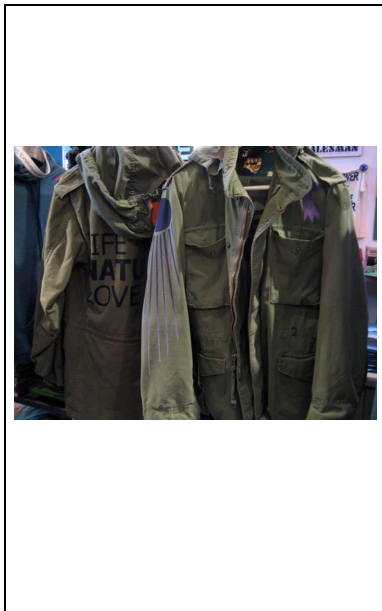

35

STYLE : FCTMLT004

COLOR :

DESCRIPTION1 : SUN SLEEVE SPARROW PEACE CORP JK

SIZE : SM/ ML

PRICE : 385.00

REMARK :

(J)

(E)

NO PHOTO

36

STYLE : FCABAG020

COLOR : ARTYARD RED

DESCRIPTION1 : LIFE NATURE LOVE BAG

SIZE : ONE SIZE

PRICE : 28.00

REMARK :

(J)

(E)