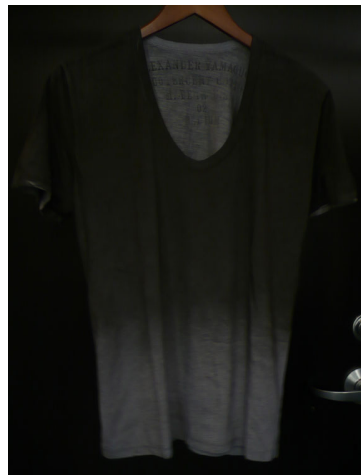

1

STYLE : UN03
COLOR : DIRTY GRY
DESCRIPTION1 : UNECK S/S TEE
SIZE :
PRICE : 60.75
REMARK : AUG

(J)

(E)

DIRTY WASHED UNECK S/S TEE, SLUB COTTON, SIGNATURE TEE SERIES,
GREAT FIT, RELAXED MOOD

2

STYLE : UN03
COLOR : DIRTY GRN
DESCRIPTION1 : UNECK S/S TEE
SIZE :
PRICE : 60.75
REMARK : AUG

(J)

(E)

SAME AS #1 IN DIRTY GREEN

3

STYLE : FADE
COLOR : BLK/GRY
DESCRIPTION1 : UNECK S/S TEE
SIZE :
PRICE : 72.00
REMARK : AUG

(J)

(E)

FADING DYE UNECK S/S TEE

4

STYLE : FADE
 COLOR : BLK/GRY
 DESCRIPTION1 : CREW L/S TEE
 SIZE :
 PRICE : 83.25
 REMARK : AUG

(J)

(E)

SAME AS #3 IN L/S

5

STYLE : LBC09
 COLOR : DIRTY GRY
 DESCRIPTION1 : CREW L/S TEE
 SIZE :
 PRICE : 74.25
 REMARK : AUG

(J)

(E)

SAME AS #11N DIRTY GREY, CREW NECK L/S

6

STYLE : LUN10
 COLOR : WHT
 DESCRIPTION1 : UNECK L/S TEE
 SIZE :
 PRICE : 74.25
 REMARK : AUG

(J)

(E)

WASHED UNECK L/S, SLUB COTTON JERSEY