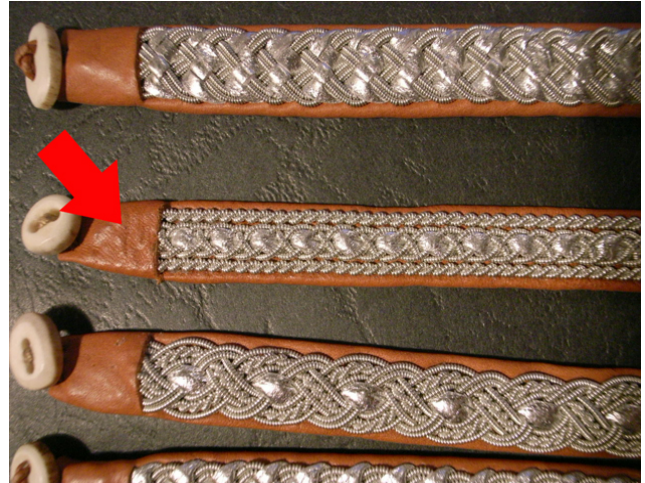

6

STYLE : SILVER
 COLOR : SIL
 DESCRIPTION1 : SILVER BRACELET
 SIZE : M W
 PRICE : 189.28
 REMARK : ASAP

(J)

マリアルドマンより、シルバーの光沢あるレザーにチェーンの編み込みディテールがクールな印象のブレスレット。

(E)

From Maria Rudman, bold shiny silver leather bracelet with crossing chained detail.

7

STYLE : NATURAL THICK
 COLOR : NATURAL
 DESCRIPTION1 : NATURAL BRACELET
 SIZE : M W
 PRICE : 225.68
 REMARK : ASAP

(J)

マリアルドマンから、ちょっぴりワイドで存在感のあるシルバーディテール付きブレスレット。明るいブラウンカラーが懐かしい雰囲気。

(E)

Maria Rudman, wide leather bracelet with silver detail. Light brown color looks softer.

8

STYLE : NATURAL THIN
 COLOR : NATURAL
 DESCRIPTION1 : NATURAL BRACELET
 SIZE : M W
 PRICE : 189.28
 REMARK : ASAP

(J)

マリアルドマンから、明るいブラウンカラーのレザーが優しい印象のツイストシルバーディテール付きブレスレット。

(E)

From Maria Rudman, light brown leather bracelet with twisted silver detail.