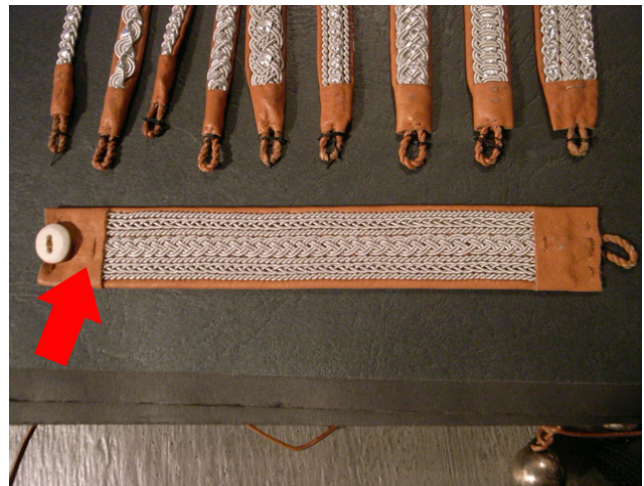

11

STYLE : SAMI
 COLOR : NATURAL
 DESCRIPTION1 : SAMI NATURAL BRACELET
 SIZE : M W
 PRICE : 313.04
 REMARK : ASAP

(J)

マリアルドマンから、ライトブラウンのレザーとシルバーが交互に組み合わせられたシンプルでユニークなブレスレット。

(E)

From Maria Rudman, leather bracelet whose brown color looks softer. Leather and silver tied together alternately, making striped pattern.

12

STYLE : NATURAL VERY THICK
 COLOR : NATURAL
 DESCRIPTION1 : NATURAL BRACELET
 SIZE : M W
 PRICE : 385.84
 REMARK : ASAP

(J)

マリアルドマンより、太めの幅で存在感のあるブレスレット。細かな編み込みディテールと明るいブラウンレザーでガーリーな雰囲気。

(E)

From Maria Rudman, wide leather bracelet. Finely crossed detail.

13

STYLE : SAMI THICK SILVER

COLOR : NATURAL

DESCRIPTION1 : SAMI NATURAL BRACELET

SIZE : M W

PRICE : 473.20

REMARK : ASAP

(J)