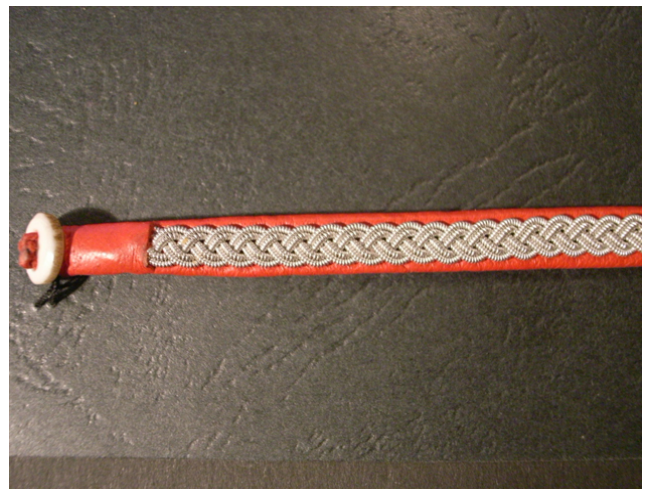

4

STYLE : GOLD
 COLOR : GLD
 DESCRIPTION1 : GOLD BRACELET
 SIZE : M W
 PRICE : 189.28
 REMARK : ASAP

(J)

マリアルドマンから、ゴールドレザーがインパクトのある編み込みチェーンディテールのブレスレット。

(E)

From Maria Rudman, bold gold leather bracelet with crossing chained detail.

5

STYLE : RED
 COLOR : RED
 DESCRIPTION1 : RED BRACELET
 SIZE : M W
 PRICE : 189.28
 REMARK : ASAP

(J)

マリアルドマンより、真っ赤なレザーにシルバーの組み合わせがガーリーなブレスレット。

(E)

From Maria Rudman, vivid red leather bracelet, which makes shiny silver detail conspicuous.

6

STYLE : SILVER
 COLOR : SIL
 DESCRIPTION1 : SILVER BRACELET
 SIZE : M W
 PRICE : 189.28
 REMARK : ASAP

(J)

マリアルドマンより、シルバーの光沢あるレザーにチェーンの編み込みディテールがクールな印象のブレスレット。

(E)

From Maria Rudman, bold shiny silver leather bracelet with crossing chained detail.