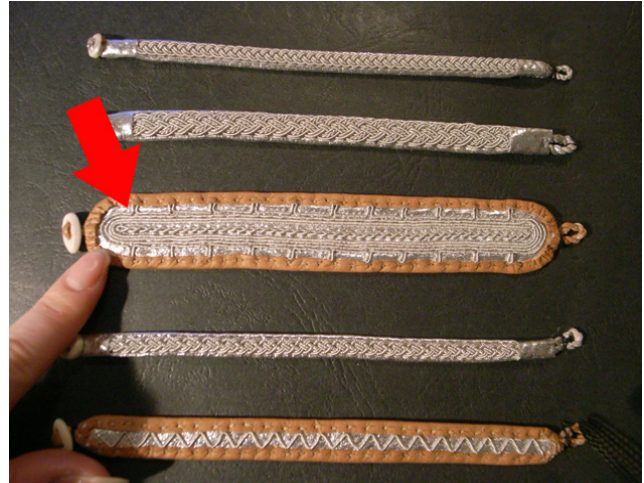

13

STYLE : SAMI THICK SILVER

COLOR : NATURAL

DESCRIPTION1 : SAMI NATURAL BRACELET

SIZE : M W

PRICE : 473.20

REMARK : ASAP

(J)

マリアルドマンより、丸みのあるフォルムがポイントのレザーブレスレット。ギャザーのよったステッチの雰囲気とシルバーチェーンとの組み合わせが新鮮。

(E)

From Maria Rudman, round shaped leather bracelet with gathering stitches on edge. Silver chained detail.