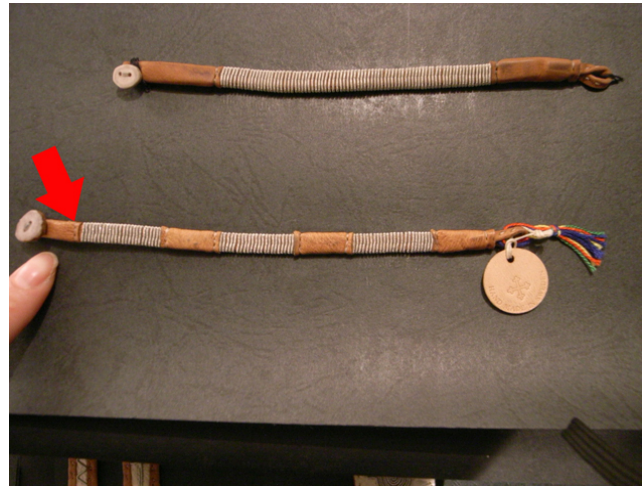

11

STYLE : SAMI
 COLOR : NATURAL
 DESCRIPTION1 : SAMI NATURAL BRACELET
 SIZE : M W
 PRICE : 313.04
 REMARK : ASAP

(J)

マリアルドマンから、ライトブラウンのレザーとシルバーが交互に組み合わせられたシンプルでユニークなブレスレット。

(E)

From Maria Rudman, leather bracelet whose brown color looks softer. Leather and silver tied together alternately, making striped pattern.

12

STYLE : NATURAL VERY THICK
 COLOR : NATURAL
 DESCRIPTION1 : NATURAL BRACELET
 SIZE : M W
 PRICE : 385.84
 REMARK : ASAP

(J)

マリアルドマンより、太めの幅で存在感のあるブレスレット。細かな編み込みディテールと明るいブラウンレザーでガーリーな雰囲気。

(E)

From Maria Rudman, wide leather bracelet. Finely crossed detail.