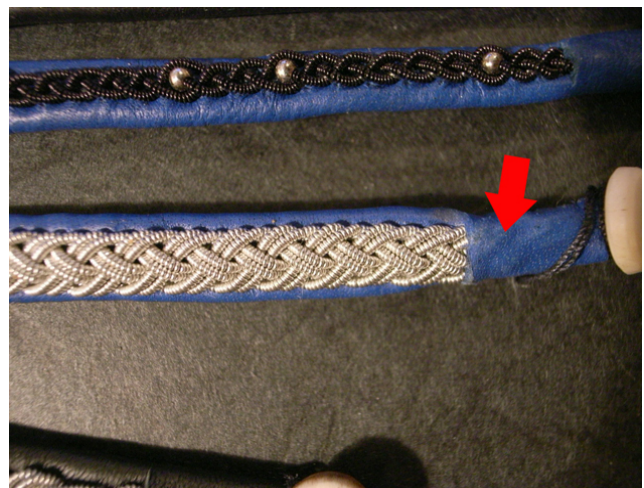

2

STYLE : BLUE2
 COLOR : BLU
 DESCRIPTION1 : BLUE BRACELET
 SIZE : M W
 PRICE : 189.28
 REMARK : ASAP

(J)

マリアルドマンから、イエローゴールドの色見とクロスしたチェーンが目を引くレザーブレスレット。

(E)

From Maria Rudman, matte vivid color leather bracelet with crossing chained detail. Shiny yellow gold accents between chains.

3

STYLE : BLUE3
 COLOR : BLU
 DESCRIPTION1 : BLUE BRACELET
 SIZE : M W
 PRICE : 189.28
 REMARK : ASAP

(J)

マリアルドマンより、きっちりと編み込まれたチェーンが縄さあるロープのようなディテールのレザーブレスレット。

(E)

From Maria Rudman, tightly crossing chained leather bracelet. Rope-like chained pattern.

4

STYLE : GOLD
 COLOR : GLD
 DESCRIPTION1 : GOLD BRACELET
 SIZE : M W
 PRICE : 189.28
 REMARK : ASAP

(J)

マリアルドマンから、ゴールドレザーがインパクトのある編み込みチェーンディテールのブレスレット。

(E)

From Maria Rudman, bold gold leather bracelet with crossing chained detail.

5

STYLE : RED
 COLOR : RED
 DESCRIPTION1 : RED BRACELET
 SIZE : M W
 PRICE : 189.28
 REMARK : ASAP

(J)

マリアルドマンより、真っ赤なレザーにシルバーの組み合わせがガーリーなブレスレット。

(E)

From Maria Rudman, vivid red leather bracelet, which makes shiny silver detail conspicuous.