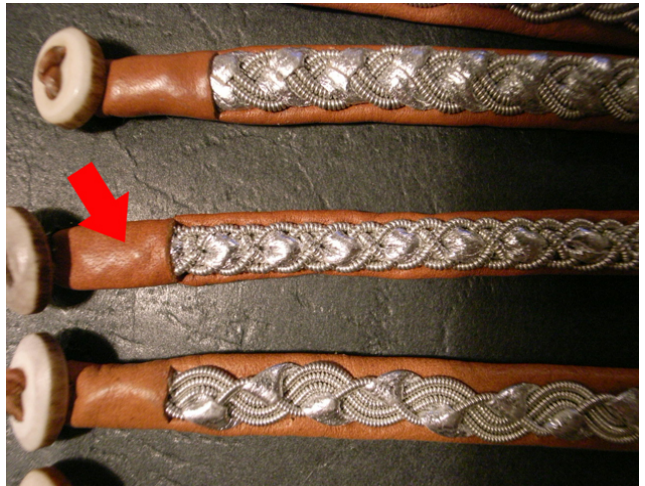

7

STYLE : NATURAL THICK
 COLOR : NATURAL
 DESCRIPTION1 : NATURAL BRACELET
 SIZE : M W
 PRICE : 225.68
 REMARK : ASAP

(J)

マリアルドマンから、ちょっぴりワイドで存在感のあるシルバーディテール付きブレスレット。明るいブラウンカラーが懐かしい雰囲気。

(E)

Maria Rudman, wide leather bracelet with silver detail. Light brown color looks softer.

8

STYLE : NATURAL THIN
 COLOR : NATURAL
 DESCRIPTION1 : NATURAL BRACELET
 SIZE : M W
 PRICE : 189.28
 REMARK : ASAP

(J)

マリアルドマンから、明るいブラウンカラーのレザーが優しい印象のツイストシルバーディテール付きブレスレット。

(E)

From Maria Rudman, light brown leather bracelet with twisted silver detail.

9

STYLE : BLK
 COLOR : BLK
 DESCRIPTION1 : BLACK BRACELET
 SIZE : M W
 PRICE : 254.80
 REMARK : ASAP

(J)

マリアルドマンより、マットなブラックレザーに連なるシルバーリングディテールがクールなブレスレット。

(E)

From Maria Rudman, matte black leather bracelet. Silver ring chained lines filled in base.