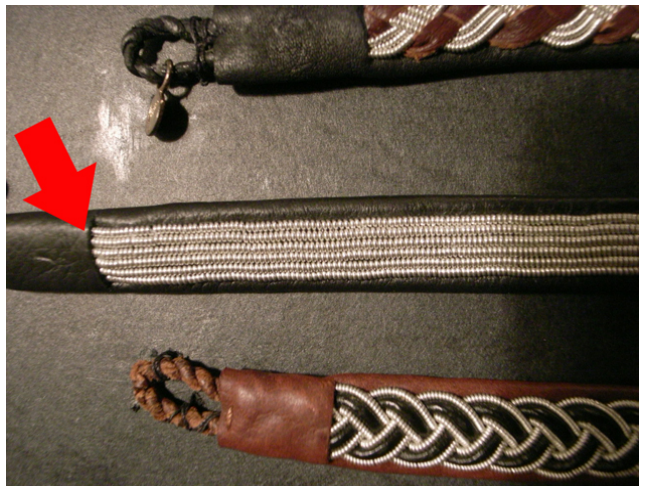

9

STYLE : BLK
 COLOR : BLK
 DESCRIPTION1 : BLACK BRACELET
 SIZE : M W
 PRICE : 254.80
 REMARK : ASAP

(J)

マリアルドマンより、マットなブラックレザーに連なるシルバーリングディテールがクールなブレスレット。

(E)

From Maria Rudman, matte black leather bracelet. Silver ring chained lines filled in base.

10

STYLE : BRW
 COLOR : BRW
 DESCRIPTION1 : DARK BROWN BRACELET
 SIZE : M W
 PRICE : 189.28
 REMARK : ASAP

(J)

マリアルドマンから、ダークブラウンのベースにシルバーチェーンとブラックレザーがミックスして編み込まれた落ちついた印象のブレスレット。

(E)

From Maria Rudman, dark brown leather bracelet. Leather mixed crossing silver chain detail.