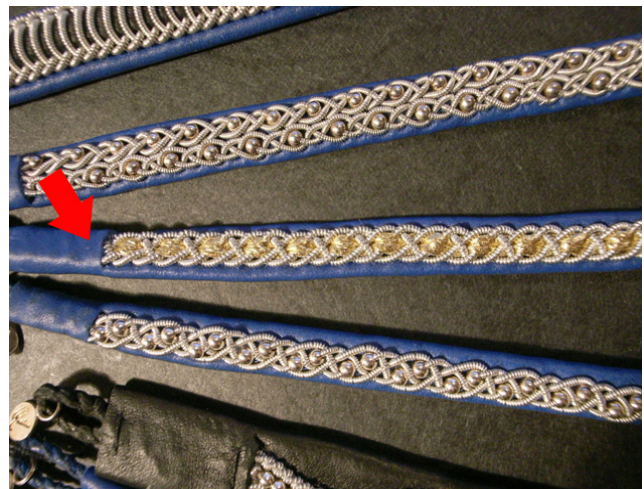

2

STYLE : BLUE2
 COLOR : BLU
 DESCRIPTION1 : BLUE BRACELET
 SIZE : M W
 PRICE : 189.28
 REMARK : ASAP

(J)

マリアルドマンから、イエローゴールドの色見とクロスしたチェーンが目を引くレザーブレスレット。

(E)

From Maria Rudman, matte vivid color leather bracelet with crossing chained detail. Shiny yellow gold accents between chains.

3

STYLE : BLUE3
 COLOR : BLU
 DESCRIPTION1 : BLUE BRACELET
 SIZE : M W
 PRICE : 189.28
 REMARK : ASAP

(J)

マリアルドマンより、きっちりと編み込まれたチェーンが縄さあるロープのようなディテールのレザーブレスレット。

(E)

From Maria Rudman, tightly crossing chained leather bracelet. Rope-like chained pattern.

4

STYLE : GOLD
 COLOR : GLD
 DESCRIPTION1 : GOLD BRACELET
 SIZE : M W
 PRICE : 189.28
 REMARK : ASAP

(J)

マリアルドマンから、ゴールドレザーがインパクトのある編み込みチェーンディテールのブレスレット。

(E)

From Maria Rudman, bold gold leather bracelet with crossing chained detail.

マリアルドマンより、丸みのあるフォルムがポイントのレザーブレスレット。ギャザーのよったステッチの雰囲気とシルバーチェーンとの組み合わせが新鮮。

(E)

From Maria Rudman, round shaped leather bracelet with gathering stitches on edge. Silver chained detail.

14

STYLE : SAMI SUSANNA NATURAL BLU BLK