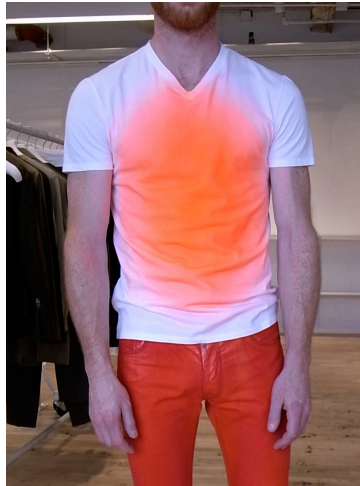

(J)

(E)

5

STYLE : 50FB028  
 COLOR : NAVY  
 DESCRIPTION1 :  
 SIZE : 44, 46  
 PRICE : 875.00  
 REMARK : 11/1-12/15 HI, WEB

(J)

(E)

6

STYLE : 50GC249  
 COLOR : BLUE  
 DESCRIPTION1 : REGULAR V  
 SIZE : 44, 46  
 PRICE : 210.00  
 REMARK : 11/1-12/15 HI, WEB

(J)

(E)

7

STYLE : 50AM126  
COLOR : BLK  
DESCRIPTION1 : CALFSKIN  
SIZE : 44, 46, 48  
PRICE : 2,195.00  
REMARK : 11/1-12/15 HI, WEB

(J)

(E)

8

STYLE : 50HA253  
COLOR : **ECRU**  
DESCRIPTION1 :  
SIZE : s  
PRICE : 715.00  
REMARK : 11/1-12/15 HI, WEB

(J)

(E)

9

STYLE : 50HA253  
COLOR : **GREEN**  
DESCRIPTION1 :  
SIZE : s  
PRICE : 715.00  
REMARK : 11/1-12/15 HI, WEB

(J)

(E)

10

STYLE : 50GC252  
 COLOR : **WHITE/BLUE**  
 DESCRIPTION1 : REGULAR V  
 SIZE : 44, 46  
 PRICE : 250.00  
 REMARK : 11/1-12/15 HI, WEB

(J)

(E)

11

STYLE : 50GC252  
 COLOR : **WHITE/RED**  
 DESCRIPTION1 : REGULAR V  
 SIZE : 44, 46  
 PRICE : 250.00  
 REMARK : 11/1-12/15 HI, WEB

(J)

(E)

12

STYLE : 50GC254  
 COLOR : **WHITE**  
 DESCRIPTION1 : REGULAR GIRO  
 SIZE : 44, 46  
 PRICE : 270.00  
 REMARK : 11/1-12/15 HI, WEB