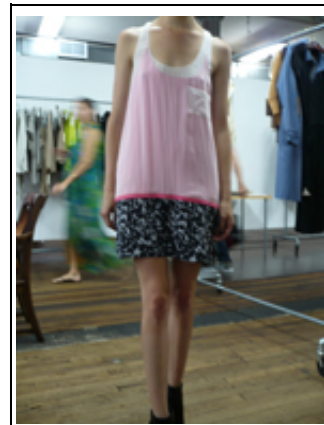

9

STYLE : 24637
COLOR : MARBLE & HOT
SIZE : XS, S, M, L
PRICE : 445.00

DESCRIPTON 1 : MARBLE SILK/ CHIFFON COMBO DRESS
REMARK : DELIVERY 2/1/09-2/28/09

DESCRIPTON 2 :