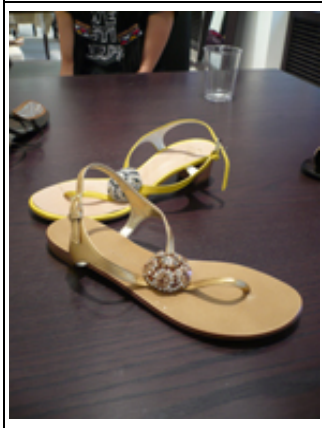

ACCESSORY & SHOES

1

STYLE : E90377
 COLOR :
 SIZE : .5, 35, 36, .5, 37, .5, 38, .5, 39, 40
 PRICE : 595
 DESCRIPTON 1 :
 REMARK :
 DESCRIPTON 2 :

NO PHOTO

2

STYLE : E90051
 COLOR :
 SIZE : .5, 35, 36, .5, 37, .5, 38, .5, 39
 PRICE : 695
 DESCRIPTON 1 :
 REMARK :
 DESCRIPTON 2 :

NO PHOTO

3

STYLE : E95032
 COLOR :
 SIZE : 34, .5, 35, 36, .5, 37, .5, 38, .5, 40
 PRICE : 650
 DESCRIPTON 1 :
 REMARK :
 DESCRIPTON 2 :

NO PHOTO

4

STYLE : E90447
 COLOR :
 SIZE : 34, .5, 35, 36, .5, 37, .5, 38, .5, 40
 PRICE : 775
 DESCRIPTON 1 :
 REMARK :
 DESCRIPTON 2 :

NO PHOTO

5

STYLE : E90395
 COLOR :
 SIZE : .5, 35, 36, .5, 37, .5, 38, .5, 39, 40
 PRICE : 925
 DESCRIPTON 1 :
 REMARK :
 DESCRIPTON 2 :

NO PHOTO

6

STYLE : E90251
 COLOR :
 SIZE : 34, .5, 35, .5, 36, .5, 37, .5, 38, 39
 PRICE : 995
 DESCRIPTON 1 :
 REMARK :
 DESCRIPTON 2 :