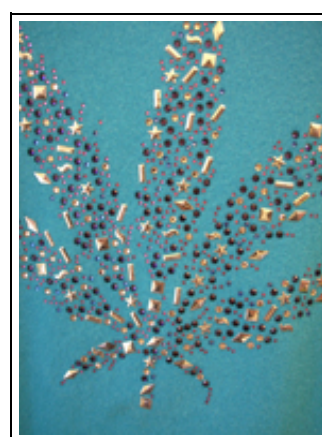

1
 STYLE : HM8300
 COLOR : BLK/WHITE
 SIZE : S, M, L, XL
 PRICE : 2,109.44
 DESCRIPTON 1 : CARDIGAN
 REMARK : CARDIGAN W/ SIDE SKULL PRINT

 DESCRIPTON 2 :

2
 STYLE : SAN02F
 COLOR : BLACK
 SIZE : S, M
 PRICE : 1,064.96
 DESCRIPTON 1 : FRINGE SKULL TEE
 REMARK : SUEDE FRINGE

 DESCRIPTON 2 :
 Tシャツの袖にスエードのフリンジを1本1本細かに縫い付けた
 贅沢x自由な発想は、ルシアンペラフィネならではの。背中に大き
 くあしらわれたスカルも、丸型にカッティングされたスエード片を
 一枚づつ丁寧に縫い付けて作られています。

3
 STYLE : HL8507
 COLOR : BLACK
 SIZE : S, M
 PRICE : 2,216.96
 DESCRIPTON 1 : HEMP
 REMARK :

 DESCRIPTON 2 :
 ボディラインに美しくフィットするルシアンペラフィネのライトウェ
 イトニットです。ルシアンペラフィネのニットに欠かせないラグ
 ジュアリー感を、織りではなくカラフルなデコレーションで味わっ
 て頂きたい1枚です。お馴染みのリーフもチーフが、ピンクや
 パープルのキュートなラインストーンや星型のスパンコールで象
 られています。

4
 STYLE : EVF278
 COLOR : BLK/RED
 SIZE : M
 PRICE : 691.20
 DESCRIPTON 1 : TANK TOP
 REMARK :

 DESCRIPTON 2 :
 注目のデジタルプリントで、ルシアンペラフィネのアイコン、マリ
 フェナリーフを想像させる幻想的なネオンプリントを表現したタ
 ンクトップです。

BRAND : LPF

SEASON : SS09

ALOHA RAG ODER INFORMATION

5

STYLE : EVF279
 COLOR : BLK/BLUE
 SIZE : S, M
 PRICE : 691.20