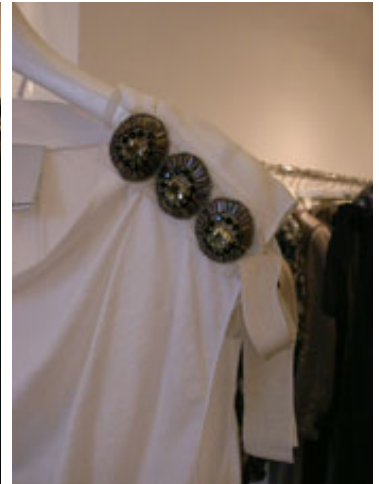

SIZE : XS, S

PRICE : 175.00

REMARK : HI, WEB 2/15-3/15 X

(J)

(E)

11

STYLE : S210-4179TSJ

COLOR : BLK