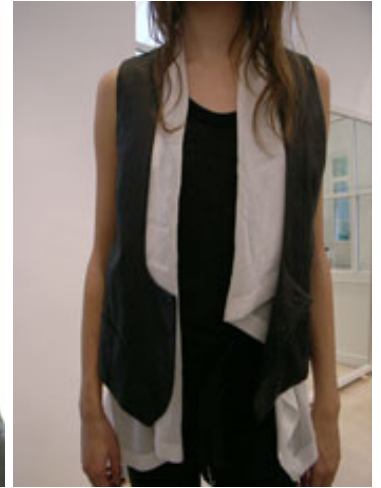

(J)

(E)

3

STYLE : 101-1104
COLOR : BLK
DESCRIPTION1 : JKT COAT W/ ZIPPER DETAIL
SIZE : 34, 36
PRICE : 2,046.24
REMARK : HI, WEB 1/10-4/15

(J)

(E)

4

STYLE : 101-1161

COLOR : BLK

DESCRIPTION1 :

SIZE : 34, 36

PRICE : 2,227.20

REMARK : HI, WEB 1/10-4/15

(J)

(E)

5

STYLE : 101-1408

COLOR : BLK

DESCRIPTION1 : PANTS SAME MATERIAL AS JKT

SIZE : 34, 36, 38

PRICE : 728.48

REMARK : HI, WEB 1/10-4/15

(J)

(E)

6

STYLE : 101-1602

COLOR : BLK

DESCRIPTION1 : SAME MATERIAL AS JKT

SIZE : 34, 36

PRICE : 635.68

REMARK : HI, WEB 1/10-4/15

(J)