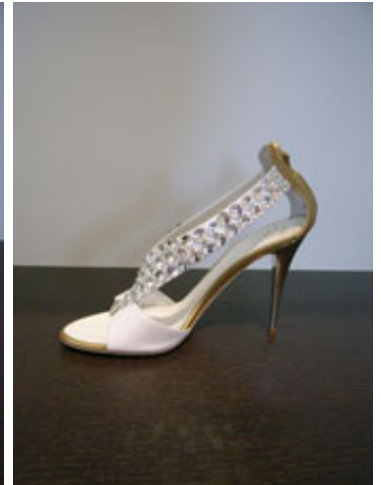

ACCESSORY & SHOES

1

STYLE : E00011  
COLOR : WHT  
DESCRIPTION1 : 100MM  
SIZE : 36, .5, 37, .5, 38, 39, 40  
PRICE : 895.00  
REMARK : 11/15-12/15 HI, WEB, NY

(J)

(E)

2

STYLE : E00021  
COLOR : WHT  
DESCRIPTION1 : 70MM  
SIZE : 36, .5, 37, .5, 38, 39, 40  
PRICE : 750.00  
REMARK : 11/15-12/15 HI, WEB, NY

(J)

(E)

3

STYLE : E06010  
COLOR : CAMO  
DESCRIPTION1 : FLAT  
SIZE : 36, .5, 37, .5, 38, .5, 39, 40  
PRICE : 550.00  
REMARK : 11/15-12/15 HI, WEB, NY

(J)

(E)