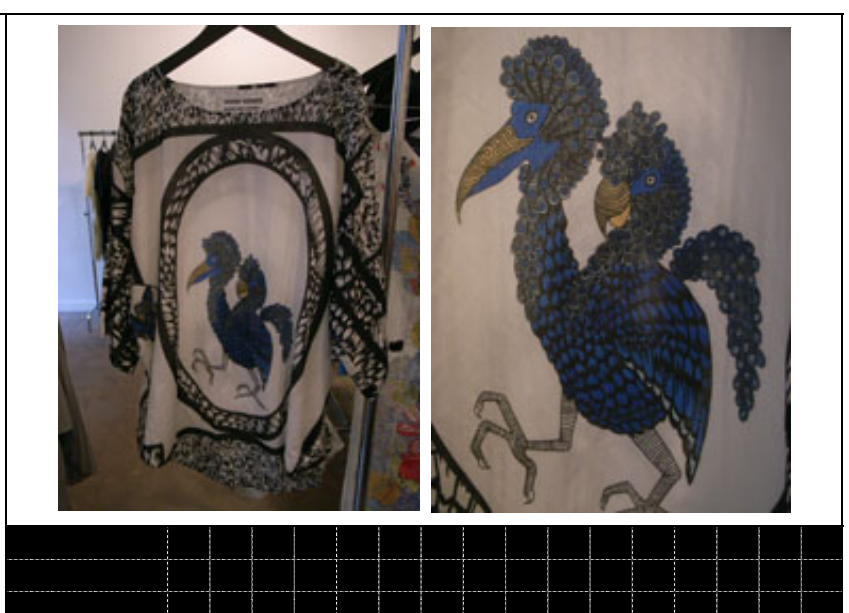

1

STYLE : SS10-F201
 COLOR : BLK
 DESCRIPTION1 : SPITFIRE SHIRT
 SIZE : XS, S
 PRICE : 231.42
 REMARK : NY, WEB FEB

(J)

(E)

2

STYLE : SS10-F201
 COLOR : OFF WHT
 DESCRIPTION1 : SPITFIRE SHIRT
 SIZE : XS, S
 PRICE : 231.42
 REMARK : NY, WEB FEB

(J)

(E)

3

STYLE : SS10-F303
 COLOR : BIRD PRINT
 DESCRIPTION1 : FLIMONO DRESS
 SIZE : XS/S ONE SIZE
 PRICE : 385.70
 REMARK : NY, WEB FEB

(J)

(E)

4

STYLE : SS10-F305
 COLOR : L. GREY
 DESCRIPTION1 : JULIA DRESS
 SIZE : XS, S
 PRICE : 385.70
 REMARK : NY, WEB FEB

(J)

(E)

5

STYLE : SS10-F306
 COLOR : GREEN
 DESCRIPTION1 : STEGASARUS DRESS
 SIZE : XS, S
 PRICE : 385.70
 REMARK : NY, WEB FEB

(J)

(E)

6

STYLE : SS10-F502
 COLOR : BLK/WHT PRINT
 DESCRIPTION1 : TRIP TROUSERS
 SIZE : XS, S
 PRICE : 397.88
 REMARK : NY, WEB FEB

(J)

(E)

7

STYLE : SS10-F502
 COLOR : GREY PRINT
 DESCRIPTION1 : TRIP TROUSERS
 SIZE : XS, S
 PRICE : 397.88
 REMARK : NY, WEB FEB

(J)

(E)

8

STYLE : SS10-F505
 COLOR : BLK
 DESCRIPTION1 : T-REX PANTS
 SIZE : XS, S
 PRICE : 284.20
 REMARK : NY, WEB FEB