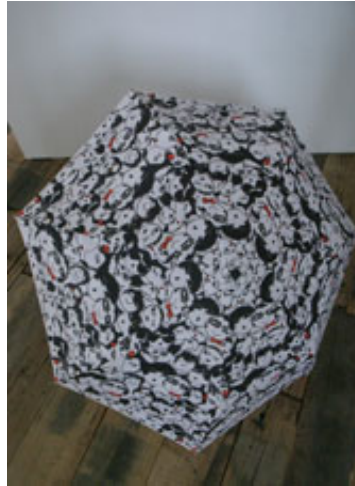

(J)

(E)

7

STYLE : AW0JAACD3P4A
COLOR : BLUE
DESCRIPTION1 :
SIZE : O/S
PRICE : 797.50
REMARK : 11/15-2/15 HI, WEB

(J)

(E)

8

STYLE : AU74AP KHUM901
COLOR : PRINT
DESCRIPTION1 :
SIZE : 23CM
PRICE : 140.00
REMARK : 11/15-2/15 HI, WEB

(J)

(E)

9

STYLE : AW6P3CPALP4A
COLOR : GREY
DESCRIPTION1 : RIBBON HAT
SIZE : 58/2, 60/1
PRICE : 367.50
REMARK : 11/15-2/15 HI, WEB

(J)

(E)

10

STYLE : AW6P4CPALP4A
COLOR : GREEN
DESCRIPTION1 : RIBBON HAT
SIZE : 58/2, 60/1
PRICE : 367.50
REMARK : 11/15-2/15 HI, WEB