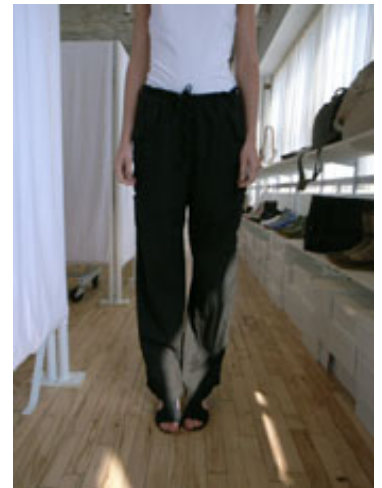

(J)

(E)

11

STYLE : KA169  
COLOR : BLK  
DESCRIPTION1 : CARGO PANTS  
SIZE : 36, 38  
PRICE : 365.00  
REMARK : 36, 38

(J)

(E)

12

STYLE : NC136  
COLOR : BLUE  
DESCRIPTION1 : MESH TANK  
SIZE : M, L  
PRICE : 400.00  
REMARK : M, L