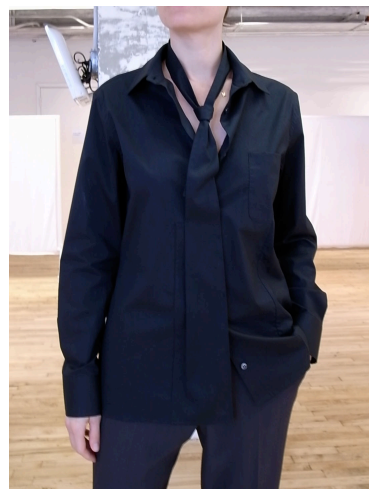

1

STYLE : 51BN144

COLOR : BLK

DESCRIPTION1 :

SIZE : 36, 38, 40

PRICE : 1,150.00

REMARK : 11/1-12/15 HI, WEB

(J)

(E)

2

STYLE : 51DL121

COLOR : BLK

DESCRIPTION1 :

SIZE : 36, 38, 40

PRICE : 615

REMARK : 11/1-12/15 HI, WEB

(J)

(E)

3

STYLE : 51NC234

COLOR : BLK

DESCRIPTION1 :

SIZE : 36, 38

PRICE : 325.00