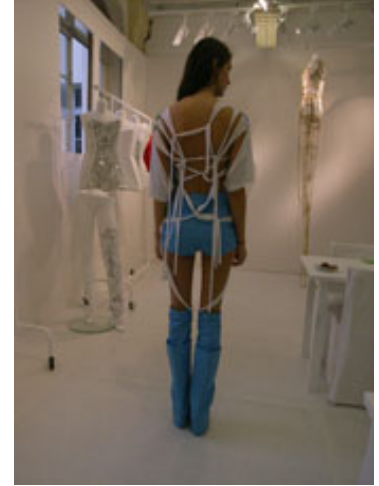

1

STYLE : 29GC112
 COLOR : PRINT
 DESCRIPTION1 : FUJIYAMA TEE
 SIZE : S
 PRICE : 685.00
 REMARK : HI, WEB 2/1-3/31

(J)

(E)

2

STYLE : 29NC119
 COLOR : GREY
 DESCRIPTION1 : KNIT TOP
 SIZE : S, M
 PRICE : 475
 REMARK : HI, WEB 2/1-3/31