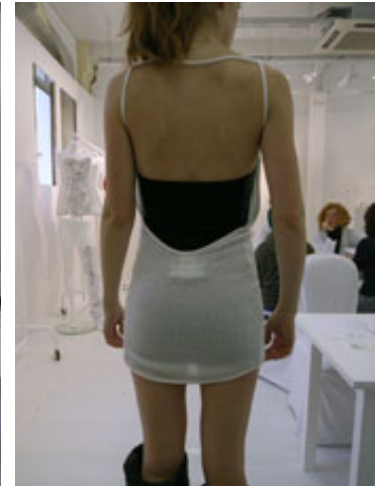

2

STYLE : 29NC119
COLOR : GREY
DESCRIPTION1 : KNIT TOP
SIZE : S, M
PRICE : 475
REMARK : HI, WEB 2/1-3/31

(J)

(E)