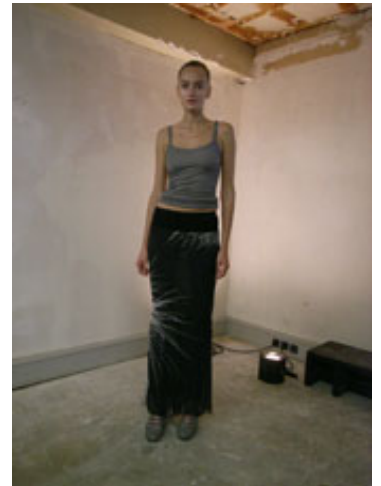

(J)

(E)

9

STYLE : RP1305
COLOR : PRINTED
DESCRIPTION1 : LONG SKIRT
SIZE : XS, S
PRICE : 974.40
REMARK : 12/15-2/15 HI, WEB

(J)

(E)

10

STYLE : RP1502
COLOR : BLK
DESCRIPTION1 :
SIZE : XS, S
PRICE : 812.00
REMARK : 12/15-2/15 HI, WEB

(J)

(E)

11

STYLE : RP1100
COLOR : **BLK**
DESCRIPTION1 :
SIZE : XS, S, M
PRICE : 241.28
REMARK : 12/15-2/15 HI, WEB

(J)

(E)

12

STYLE : RP1100
COLOR : WHT
DESCRIPTION1 :
SIZE : XS, S, M
PRICE : 241.28
REMARK : 12/15-2/15 HI, WEB