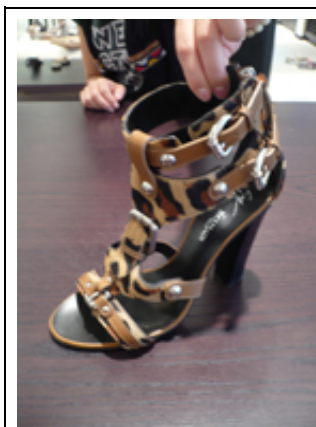

ACCESSORY & SHOES

1

STYLE : NE9002  
 COLOR : BROWN  
 SIZE : 35, .5, 36, .5, 37, .5, 38, .5, 39, .5  
 PRICE : 750  
 DESCRIPTON 1 :  
 REMARK :  
 DESCRIPTON 2 :

NO PHOTO

2

STYLE : NE9002  
 COLOR : BLACK  
 SIZE : 34, .5, 35, .5, 36, .5, 37, .5, 38, 39, 40  
 PRICE : 750  
 DESCRIPTON 1 :  
 REMARK :  
 DESCRIPTON 2 :

NO PHOTO

3

STYLE : NE9011  
 COLOR : WHITE  
 SIZE : 35, 36, .5, 37, 38.5, 39, 40  
 PRICE : 1075  
 DESCRIPTON 1 :  
 REMARK :  
 DESCRIPTON 2 :

NO PHOTO

4

STYLE : NE9006  
 COLOR : BROWN  
 SIZE : 34, .5, 35, 36, 37, .5, 38, .5, 39  
 PRICE : 1395  
 DESCRIPTON 1 :  
 REMARK :  
 DESCRIPTON 2 :

NO PHOTO